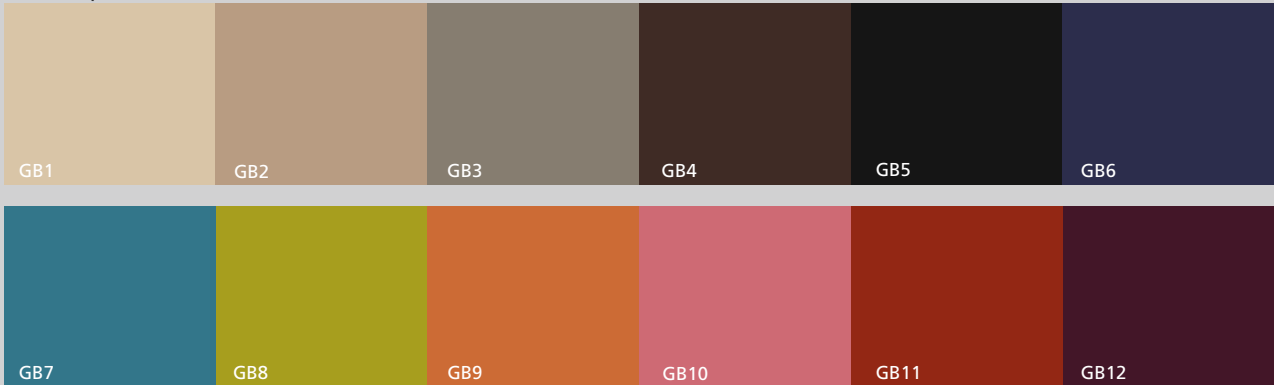

Colour Shades 5220

RF52201300

1	P20384	P20383	P20382	K20049	P20031	P20029			
2	P20027	P20025	P20023	P20019	P20018	P20017	A20041		
3	P20003	P20005	P20006	P20061	P20062	P20067	P20069		
4	P20105	P20106	P20112	P20113	P20114	P20119	P20121	P20122	
5	P20127	P20133	P20148	P20147	P20365				
6	P20292	P20280	P20285						
7	P20040	P20242	P20290	P20057	P20355				
8	P20340	P20299	P20298	P20295	P20303				
9	P20309	P20307	P20324	P20330	P20262				
10	P20247	P20256	P20244	P20243	P20245	P20246			
11	P20248	P20189	P20191	P20199	P20178	P20206	P20213		
12	P20196	P20183	P20182	P20181	P20180	P20168	P20154	P20165	P20166
13	P20219	P20222	P20220	P20223	P20224				
14	P20230	P20232	P20225	P20228	P20216				
15	P20236	P20012	P20008	P20073	P20081	P20087			
16	P20072	P20086	P20092	P20099	P20094	P20102			

Colour Shade close - up

Colour palette 5275

Accent Colours - for use in areas of max. 10x10 cm

Colour Shades 5275

RF52751300

1	P75015	P75203	P75393	P75401																
2	P75202	P75402	P75405	P75380	P75196	P75195	P75374													
3	P75366	P75388	P75360	P75185	P75182	P75160														
4	P75178	P75356	P75343	P75344	P75345															
5	P75333	P75248	P75455	P75445	P75449	P75446	P75242	P75426	P75411	P75212										
6	P75217	P75216	P75414	P75418	P75420															
7	P75029	P75430	P75433	P75440	P75439															
8	P75019	P75017	P75024	P75030	P75025															
9	P75434	P75077	P75074	P75072	P75223															
10	P75424	P75422	P75067	P75066	P75060	P75063	P75064	P75121	P75122											
11	P75101	P75103	P75105	P75115	P75117															
12	P75119	P75118	P75113	P75109	P75050	P75266														
13	P75126	P75127	P75096	P75009	P75010	P75090	P75268													
14	P75130	P75311	P75153	P75332	P75161	P75154														
15	P75300	P75283	P75278	P75324	P75140	P75281	P75328	P75319	P75284											
16	P75327	P75159	P75287	P75166	P75135	P75267														