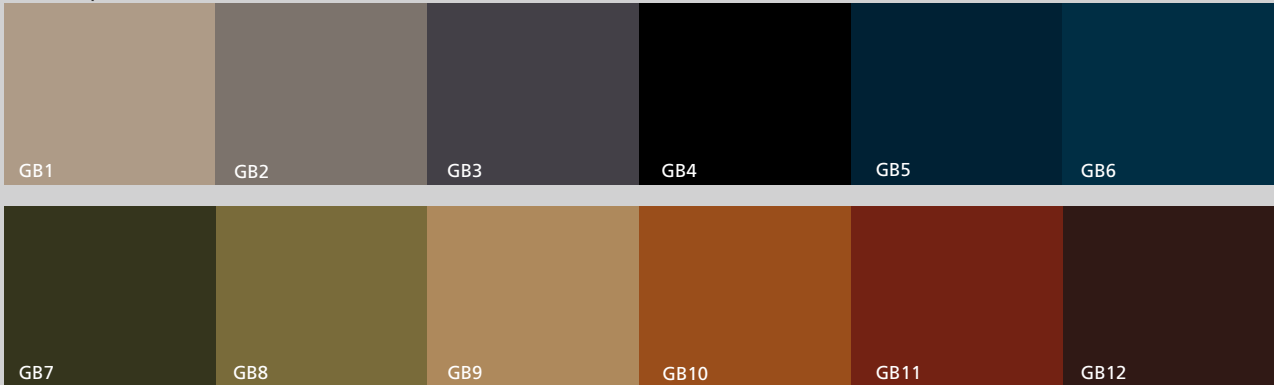

Colour palette 5295