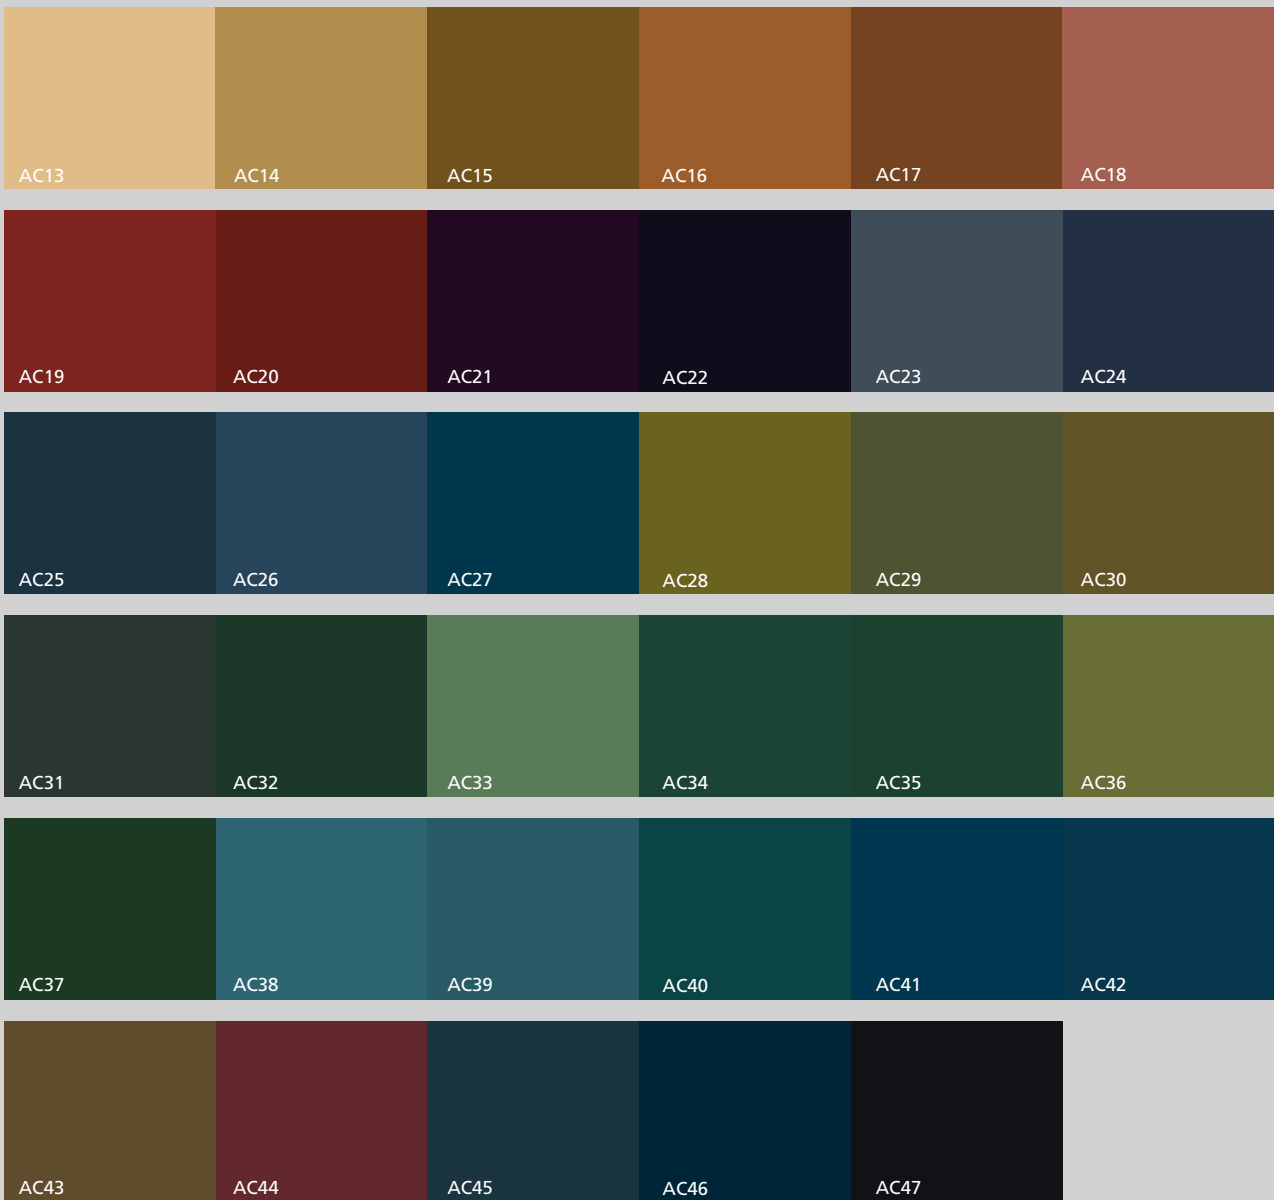

Colour Shade close - up

Colour palette 5275

Accent Colours - for use in areas of max. 10x10 cm

Colour Shades 5275

RF52751300

1	P75015	P75203	P75393	P75401																
2	P75202	P75402	P75405	P75380	P75196	P75195	P75374													
3	P75366	P75388	P75360	P75185	P75182	P75160														
4	P75178	P75356	P75343	P75344	P75345															
5	P75333	P75248	P75455	P75445	P75449	P75446	P75242	P75426	P75411	P75212										
6	P75217	P75216	P75414	P75418	P75420															
7	P75029	P75430	P75433	P75440	P75439															
8	P75019	P75017	P75024	P75030	P75025															
9	P75434	P75077	P75074	P75072	P75223															
10	P75424	P75422	P75067	P75066	P75060	P75063	P75064	P75121	P75122											
11	P75101	P75103	P75105	P75115	P75117															
12	P75119	P75118	P75113	P75109	P75050	P75266														
13	P75126	P75127	P75096	P75009	P75010	P75090	P75268													
14	P75130	P75311	P75153	P75332	P75161	P75154														
15	P75300	P75283	P75278	P75324	P75140	P75281	P75328	P75319	P75284											
16	P75327	P75159	P75287	P75166	P75135	P75267														

Colour Shade close - up

Colour palette 5285

Accent Colours - for use in areas of max. 10x10 cm

Colour Shades 5285

RF52851300

1	P85001	P85003	P85005	P850325	P85019	P85025
2	P85021	P85022	P85029	P85069	P85072	P85262
3	P85070	P85054	P85033	P85055	P85059	
4	P85040	P85044	P85073	P85074	P85088	P85091
5	P85075	P85097	P85101	P85117		
6	P85093	P85125	P85127	P85132	P85260	
7	P85259	P85266	P85258	P85245		
8	P85264	P85256	P85239	P85220	P85218	
9	P85320	P85293	P85304	P85290	P85237	P85205
10	P85189	P85210	P85161	P85180	P85202	
11	P85171	P85165	K28528	P85135	P85008	
12	P85150	P85142	P85140	P85164		