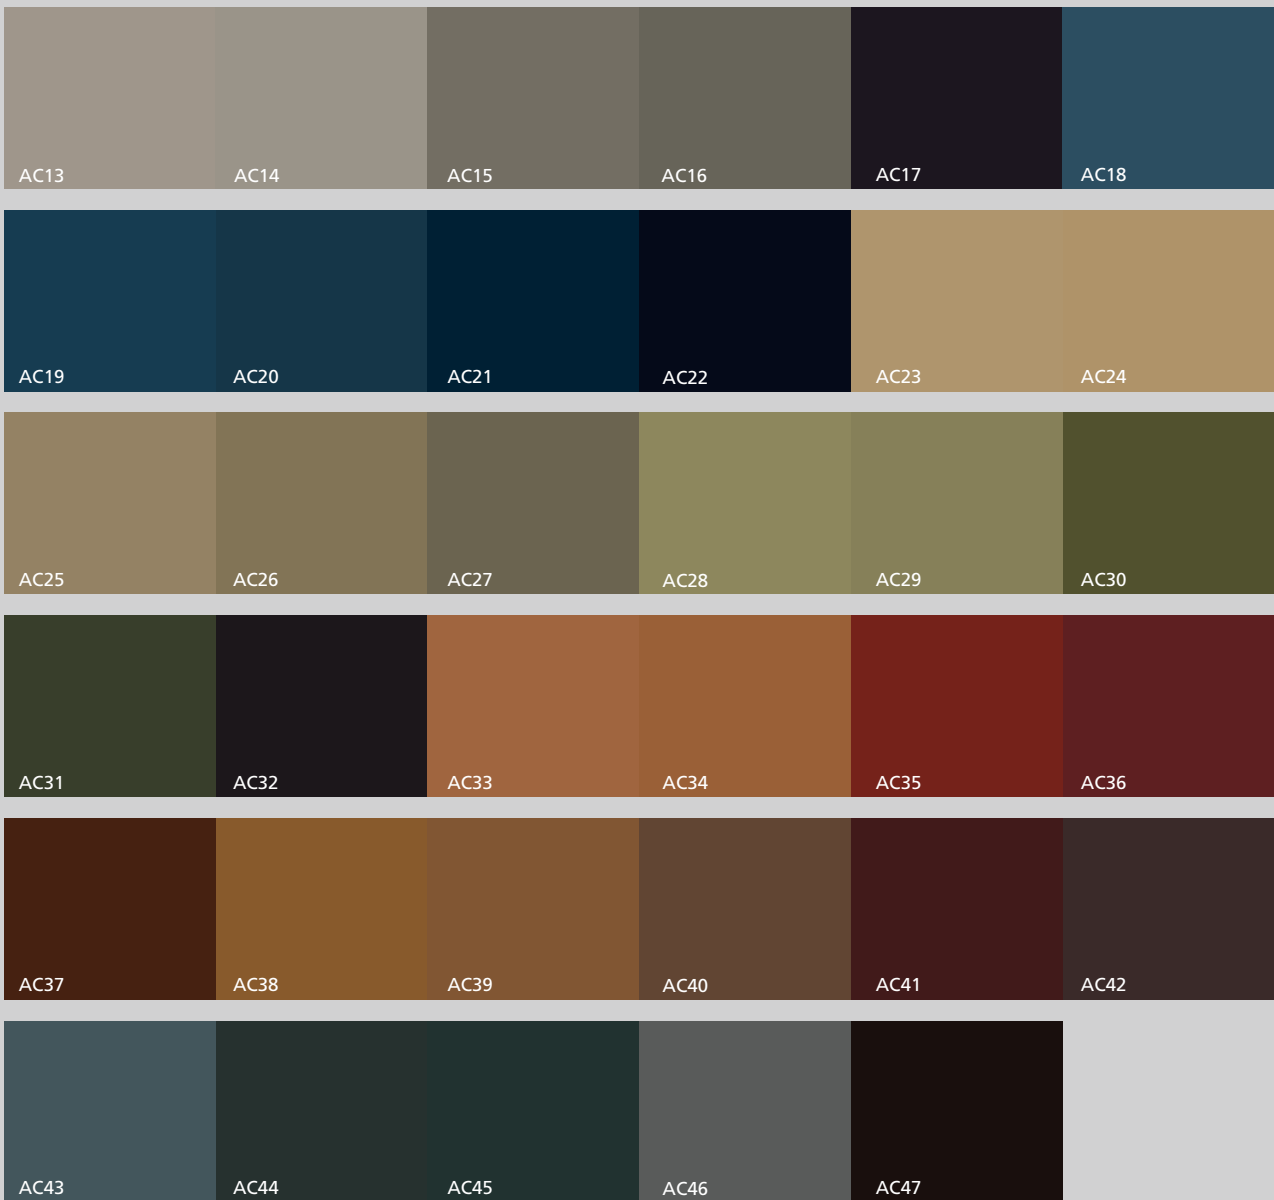

Colour Shade close - up

Colour palette 5275

Accent Colours - for use in areas of max. 10x10 cm

Colour Shades 5275

RF52751300

1	P75015	P75203	P75393	P75401																
2	P75202	P75402	P75405	P75380	P75196	P75195	P75374													
3	P75366	P75388	P75360	P75185	P75182	P75160														
4	P75178	P75356	P75343	P75344	P75345															
5	P75333	P75248	P75455	P75445	P75449	P75446	P75242	P75426	P75411	P75212										
6	P75217	P75216	P75414	P75418	P75420															
7	P75029	P75430	P75433	P75440	P75439															
8	P75019	P75017	P75024	P75030	P75025															
9	P75434	P75077	P75074	P75072	P75223															
10	P75424	P75422	P75067	P75066	P75060	P75063	P75064	P75121	P75122											
11	P75101	P75103	P75105	P75115	P75117															
12	P75119	P75118	P75113	P75109	P75050	P75266														
13	P75126	P75127	P75096	P75009	P75010	P75090	P75268													
14	P75130	P75311	P75153	P75332	P75161	P75154														
15	P75300	P75283	P75278	P75324	P75140	P75281	P75328	P75319	P75284											
16	P75327	P75159	P75287	P75166	P75135	P75267														

Colour Shade close - up

Colour palette 5295

Accent Colours - for use in areas of max. 10x10 cm

Colour Shades 5295

RF52951300

1	P95396	P95386	P95384	P95378	P95372	P95370	P95379
2	P95395	P95164	P95165	P95405	P95159		
3	P95160	P95307	P95293	P95300			
4	P95287	P95312	P95275				
5	P95286	P95266	P95263	P95343	P95347	P95333	P95339
6	P95030	P95355	P95369	P95354	P95364	P95005	P95004
7	P95001	P95003	P95049	P95061			
8	P95058	P95059	P95075	P95108	P95139		
9	P95101	P95124	P95095	P95093	P95085	P95086	
10	P95198	P95239	P95228	P95215	P95221	P95219	P95202
11	P95254	P95250	P95213	P95177	P95206		
12	P95201	P95168	P95166	P95149	P95146	P95143	