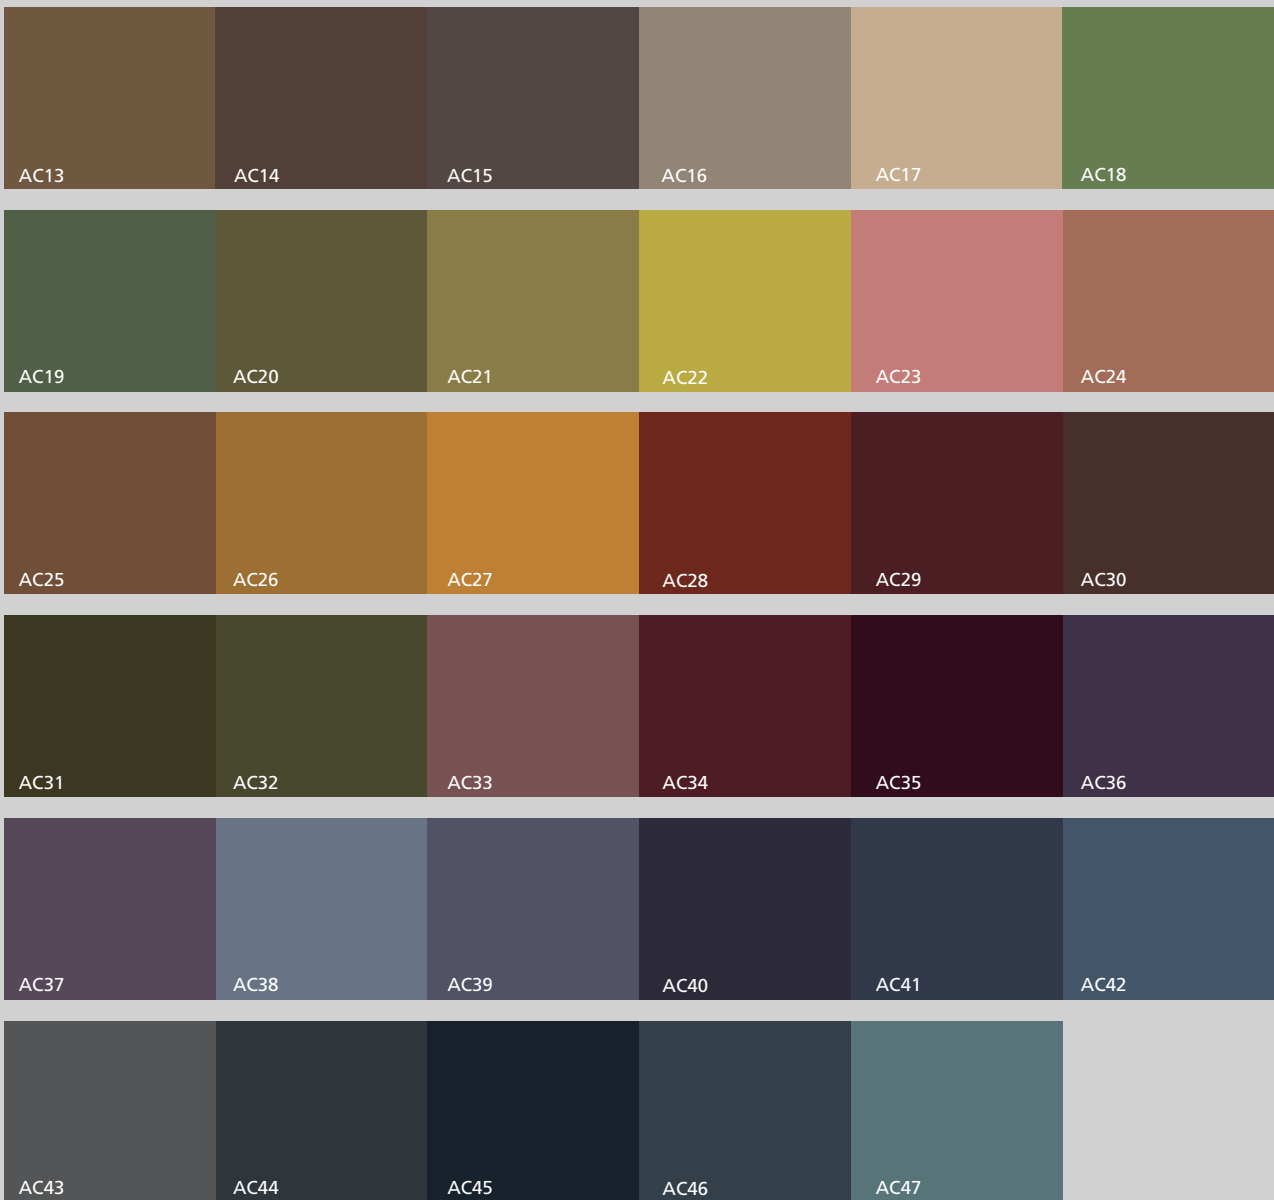

Colour Shades 5220

RF52201300

1	P20384	P20383	P20382	K20049	P20031	P20029			
2	P20027	P20025	P20023	P20019	P20018	P20017	A20041		
3	P20003	P20005	P20006	P20061	P20062	P20067	P20069		
4	P20105	P20106	P20112	P20113	P20114	P20119	P20121	P20122	
5	P20127	P20133	P20148	P20147	P20365				
6	P20292	P20280	P20285						
7	P20040	P20242	P20290	P20057	P20355				
8	P20340	P20299	P20298	P20295	P20303				
9	P20309	P20307	P20324	P20330	P20262				
10	P20247	P20256	P20244	P20243	P20245	P20246			
11	P20248	P20189	P20191	P20199	P20178	P20206	P20213		
12	P20196	P20183	P20182	P20181	P20180	P20168	P20154	P20165	P20166
13	P20219	P20222	P20220	P20223	P20224				
14	P20230	P20232	P20225	P20228	P20216				
15	P20236	P20012	P20008	P20073	P20081	P20087			
16	P20072	P20086	P20092	P20099	P20094	P20102			

Colour Shade close - up

Colour palette 5275

Accent Colours - for use in areas of max. 10x10 cm

Colour Shades 5275

RF52751300

1	P75015	P75203	P75393	P75401																
2	P75202	P75402	P75405	P75380	P75196	P75195	P75374													
3	P75366	P75388	P75360	P75185	P75182	P75160														
4	P75178	P75356	P75343	P75344	P75345															
5	P75333	P75248	P75455	P75445	P75449	P75446	P75242	P75426	P75411	P75212										
6	P75217	P75216	P75414	P75418	P75420															
7	P75029	P75430	P75433	P75440	P75439															
8	P75019	P75017	P75024	P75030	P75025															
9	P75434	P75077	P75074	P75072	P75223															
10	P75424	P75422	P75067	P75066	P75060	P75063	P75064	P75121	P75122											
11	P75101	P75103	P75105	P75115	P75117															
12	P75119	P75118	P75113	P75109	P75050	P75266														
13	P75126	P75127	P75096	P75009	P75010	P75090	P75268													
14	P75130	P75311	P75153	P75332	P75161	P75154														
15	P75300	P75283	P75278	P75324	P75140	P75281	P75328	P75319	P75284											
16	P75327	P75159	P75287	P75166	P75135	P75267														