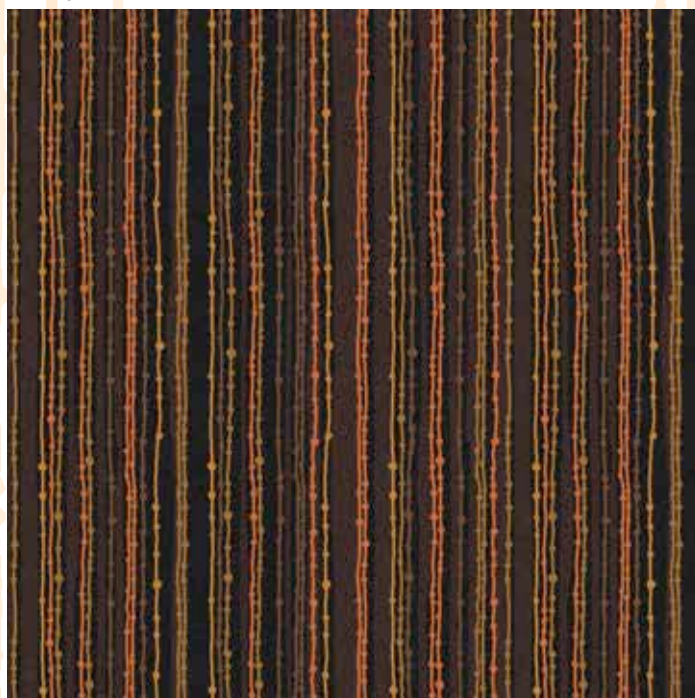

Orange/Brown

RF52751195 - [R, C]

C1	C2	C3	C4	C5	C6
GB4	GB5	GB9	AC25	AC27	AC26

RF52751195R

RF52751195R