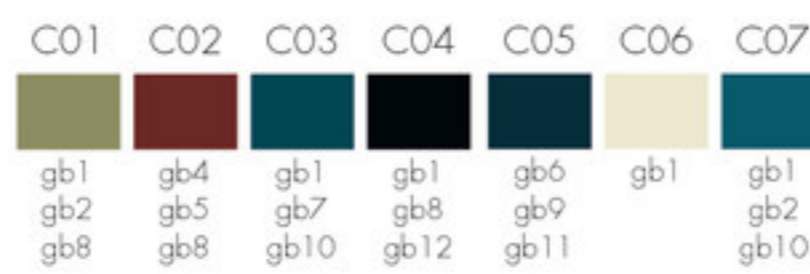

Virtual eggs

RF5222043S (w: 24,4 cm x l: 16,5 cm)
RF5222043M (w: 48,8 cm x l: 33,1 cm)
RF5222043L (w: 195,0 cm x l: 132,1 cm)
RF5222043XL (w: 400,0 cm x l: 264,2 cm)

Clouds

RF5222055S (w: 98,3 cm x l: 66,3 cm)
RF5222055M (w: 196,8 cm x l: 132,7 cm)
RF5222055L (w: 400,0 cm x l: 265,5 cm)