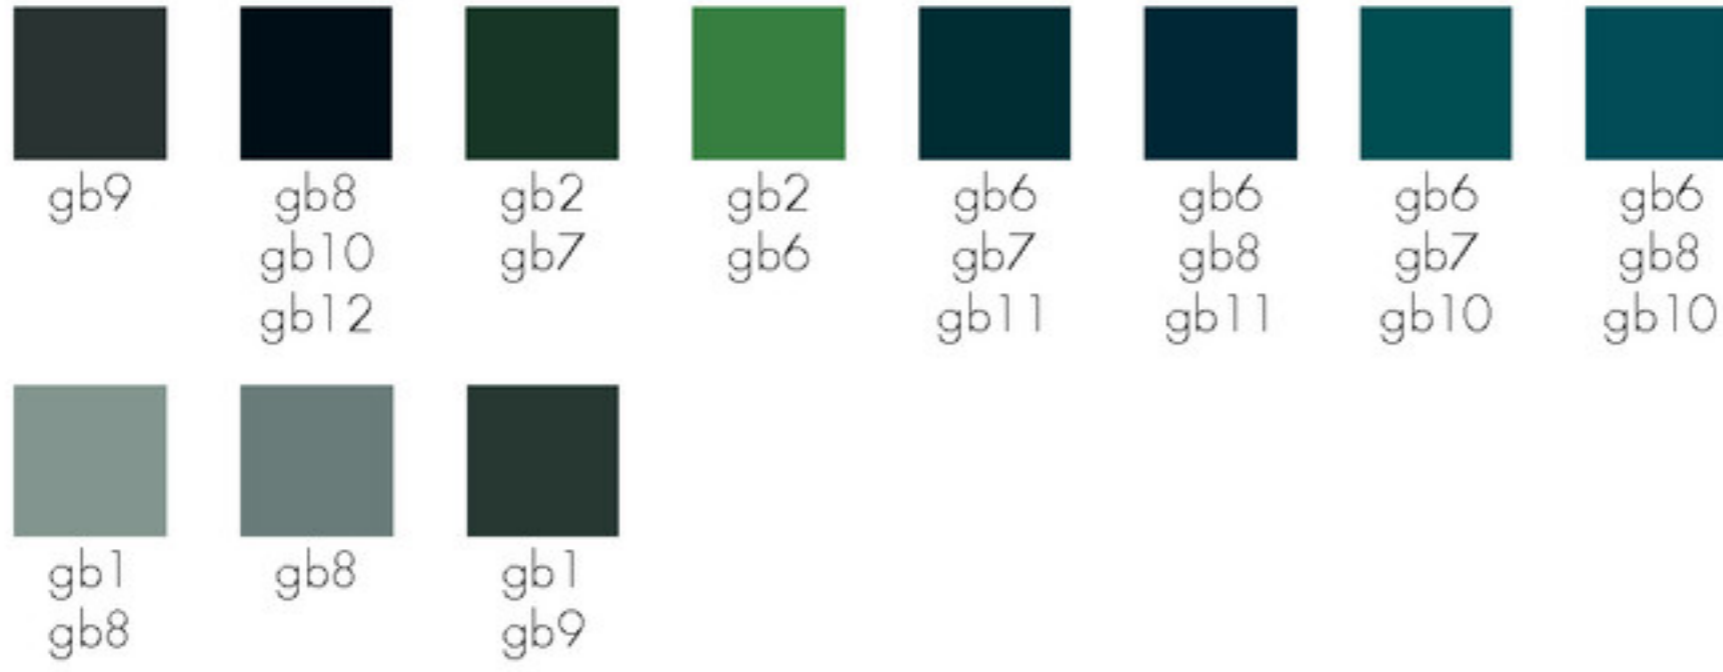

Cross vibrations

Palette 5220

RF5222083 - M (w: 195,6 cm x l: 24,4 cm)