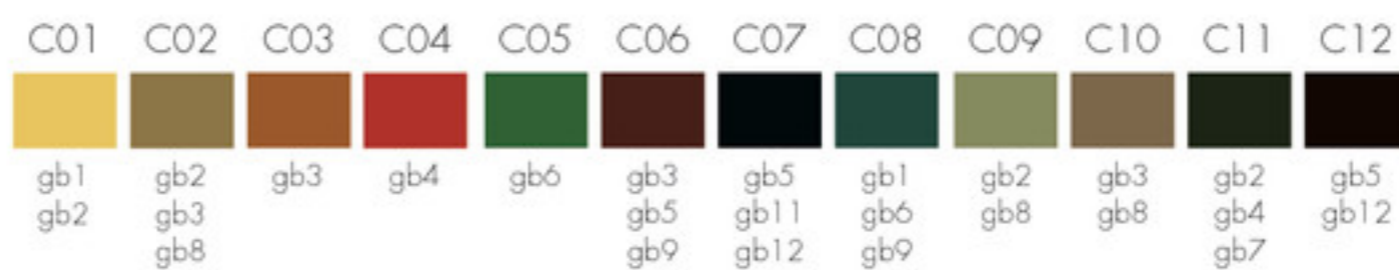

Shores

RF5222050S (w: 48,8 cm x l: 32,5 cm)
RF5222050M (w: 97,8 cm x l: 65,0 cm)
RF5222050L (w: 195,6 cm x l: 130,1 cm)

Clouds

RF5222053S (w: 98,3 cm x l: 66,3 cm)
RF5222053M (w: 196,8 cm x l: 132,7 cm)
RF5222053L (w: 400,0 cm x l: 265,5 cm)

Waves

RF5222098S (w: 97,8 cm x l: 65,9 cm)
RF5222098M (w: 195,6 cm x l: 131,8 cm)
RF5222098L (w: 400,0 cm x l: 263,6 cm)

Seasons

RF5222040S (w: 48,0 cm x l: 45,0 cm)
RF5222040M (w: 97,5 cm x l: 91,5 cm)
RF5222040L (w: 400,0 cm x l: 365,8 cm)

Fields

RF5222096S (w: 16,0 cm x l: 8,0 cm)
RF5222096M (w: 32,0 cm x l: 16,0 cm)
RF5222096L (w: 65,5 cm x l: 32,0 cm)