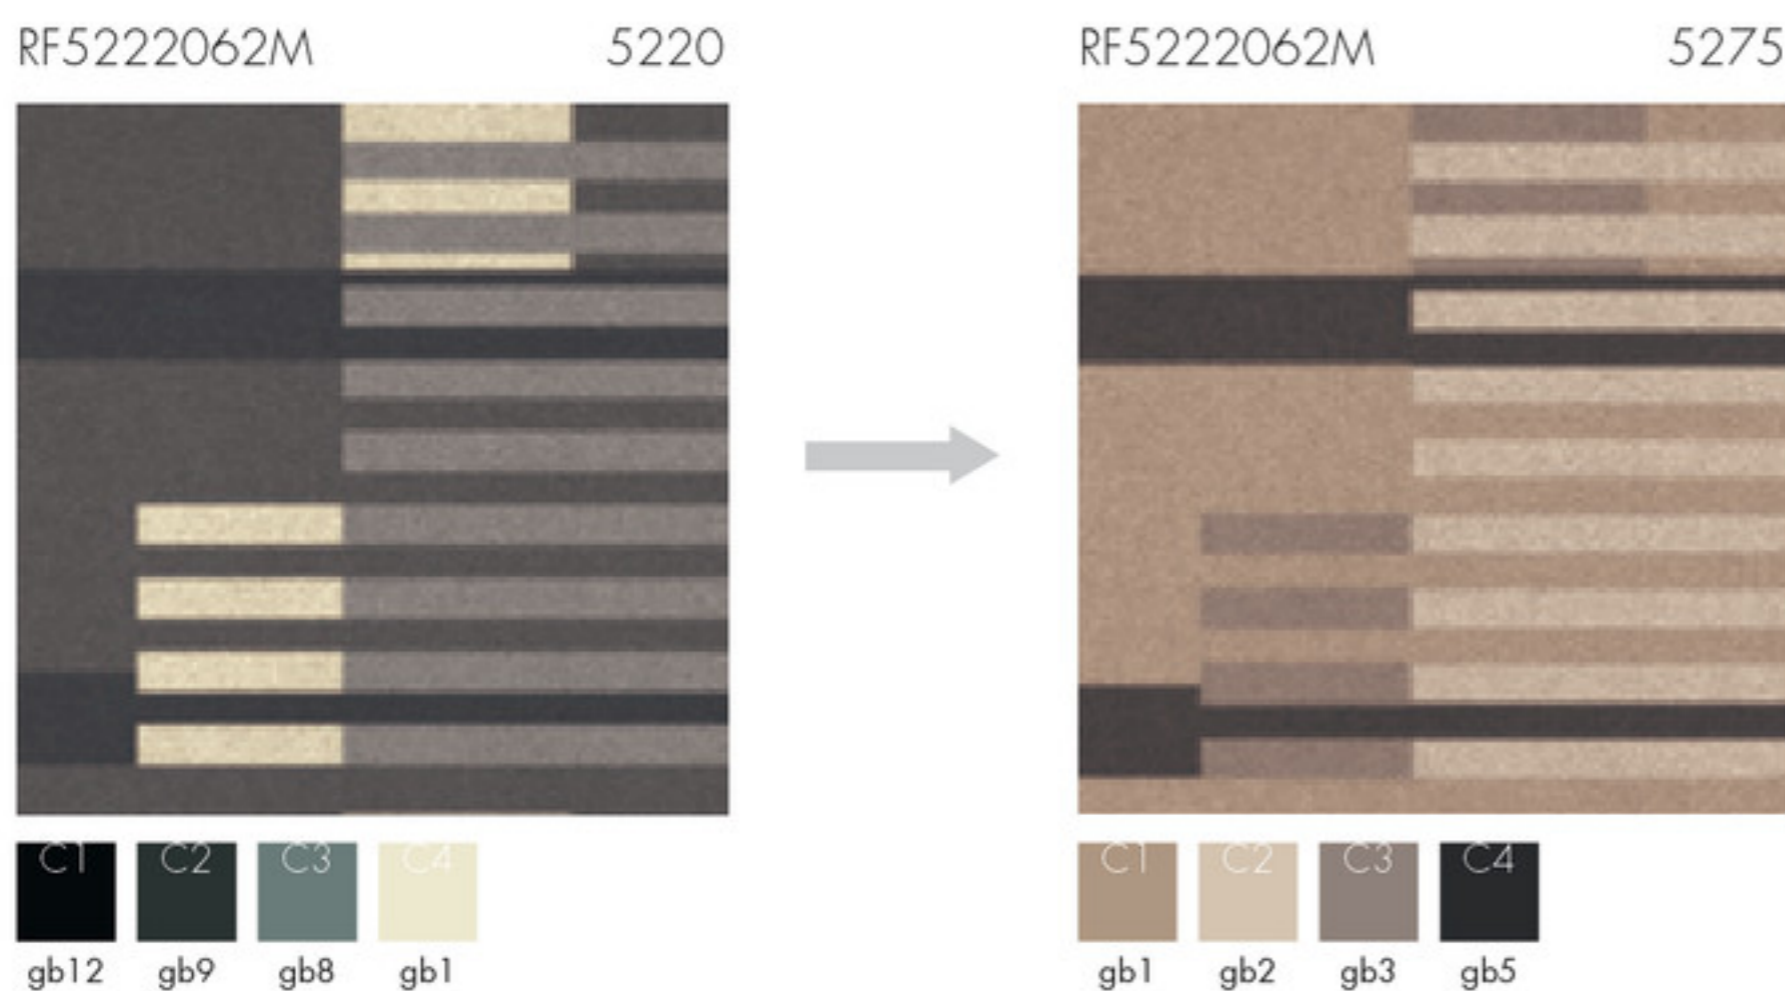

Suchen Sie Design, Farben, Qualität und Mustergröße aus, um den Fußboden für Ihre Räumlichkeiten individuell nach Ihren Wünschen zu gestalten:

1. Design auswählen
2. Mustergröße aussuchen (small, medium, large oder X-large)
3. Farbbank festlegen (5220, 5275, 5285, 5295)
4. Individuelle Kolorierung mittels Austausch der vorhandenen Farben durch neue Farben aus einer der anderen Farbbänke (bitte darauf achten, dass die von Ihnen gewählten Farben aus einer Farbbank bestehen müssen)
5. Highline Qualität auswählen, falls Sie ein Muster anfordern möchten

Selectionner le dessin et son échelle, les couleurs, et la qualité pour créer pour vos sols, une solution qui convient le mieux avec votre espace.

1. Selectionner le dessin
2. Selectionner l'échelle (small, medium, large ou X-large)
3. Selectionner une carte couleur (5220, 5275, 5285, 5295)
4. Créez votre propre coloration en remplaçant les couleurs existantes avec de nouvelles couleurs de la carte couleur sélectionnée (notez qu'il faut choisir toutes les couleurs dans la même gamme).
5. Selectionner la qualité highline si vous voulez un échantillon

Example of re-colouration:

The client has chosen to re-colour the design Walkways RF5222062, in M (medium) scale, from Colour Palette 5220. The new colours were selected from Colour Palette 5275. Then the quality Highline 1100 was selected before ordering a sample.