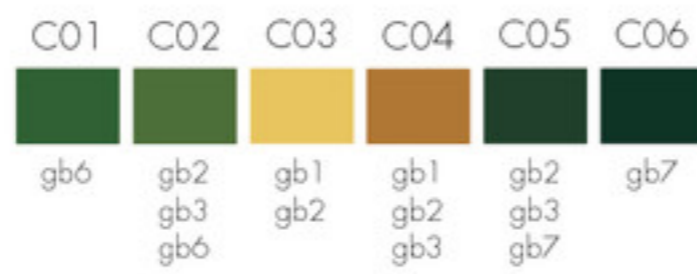

Waves

RF5222097S

(w: 97,8 cm x l: 65,9 cm)

RF5222097M

(w: 195,6 cm x l: 131,8 cm)

RF5222097L

(w: 400,0 cm x l: 263,6 cm)