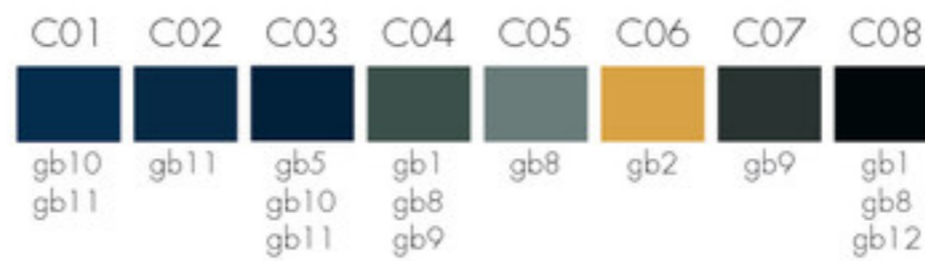

Waves

RF5222100S	(w: 97,8 cm x l: 65,9 cm)
RF5222100M	(w: 195,6 cm x l: 131,8 cm)
RF5222100L	(w: 400,0 cm x l: 263,6 cm)

C01	C02	C03	C04	C05
gb11	gb6 gb7 gb11	gb1 gb7 gb10	gb7 gb8	gb1 gb10

Volcanos

RF5222047S (w: 24,4 cm x l: 18,2 cm)
 RF5222047M (w: 48,8 cm x l: 36,3 cm)
 RF5222047L (w: 97,5 cm x l: 72,7 cm)
 RF5222047XL (w: 195,0 cm x l: 145,3 cm)