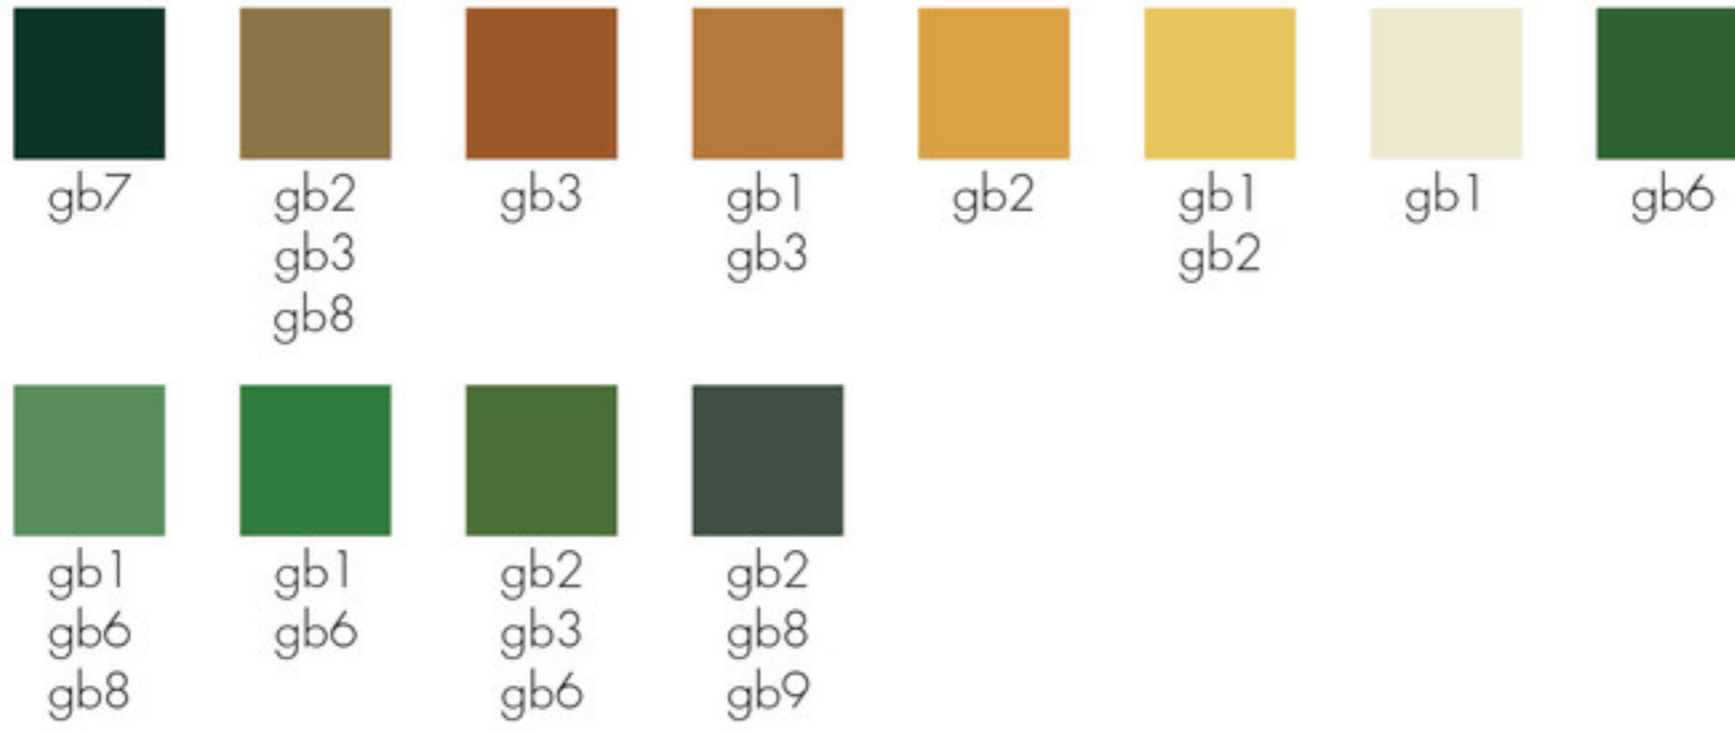

From Space

Palette 5220