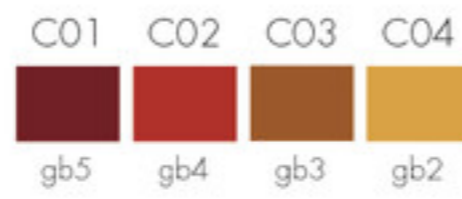

Traces

RF5222101S (w: 24,4 cm x l: 18,3 cm)
RF5222101M (w: 48,8 cm x l: 36,6 cm)
RF5222101L (w: 195,1 cm x l: 146,3 cm)