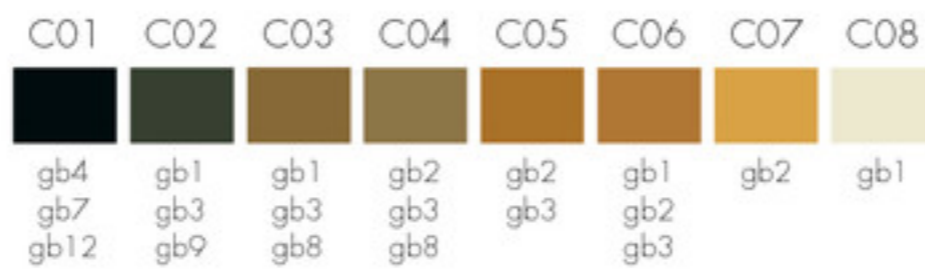

Waves

RF5222098S (w: 97,8 cm x l: 65,9 cm)
RF5222098M (w: 195,6 cm x l: 131,8 cm)
RF5222098L (w: 400,0 cm x l: 263,6 cm)