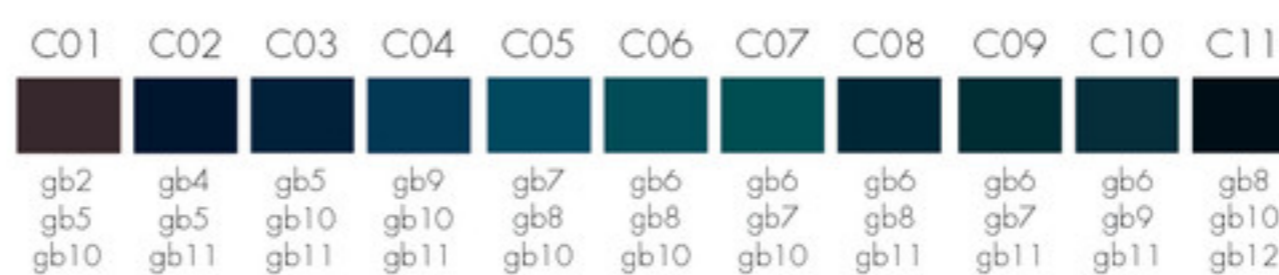

Volcanos

RF5222047S (w: 24,4 cm x l: 18,2 cm)
RF5222047M (w: 48,8 cm x l: 36,3 cm)
RF5222047L (w: 97,5 cm x l: 72,7 cm)
RF5222047XL (w: 195,0 cm x l: 145,3 cm)

Virtual eggs

RF5222043S (w: 24,4 cm x l: 16,5 cm)
RF5222043M (w: 48,8 cm x l: 33,1 cm)
RF5222043L (w: 195,0 cm x l: 132,1 cm)
RF5222043XL (w: 400,0 cm x l: 264,2 cm)

Clouds

RF5222055S (w: 98,3 cm x l: 66,3 cm)
RF5222055M (w: 196,8 cm x l: 132,7 cm)
RF5222055L (w: 400,0 cm x l: 265,5 cm)

Beating heart

RF5222080S (w: 32,5 cm x l: 37,2 cm)
RF5222080M (w: 48,8 cm x l: 55,9 cm)
RF5222080L (w: 65,0 cm x l: 74,4 cm)

Cross Vibrations

RF5222082M (w: 195,6 cm x l: 24,4 cm)
RF5222082L (w: 400,0 cm x l: 48,8 cm)