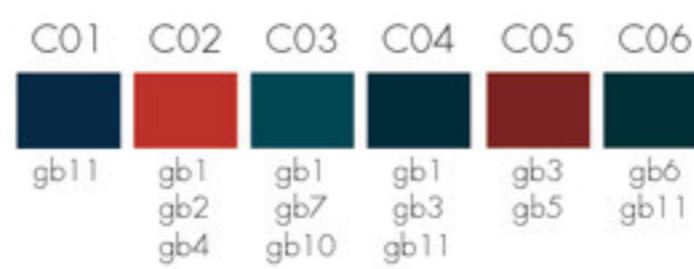

Cross Vibrations

RF5222082M (w: 195,6 cm x l: 24,4 cm)
RF5222082L (w: 400,0 cm x l: 48,8 cm)