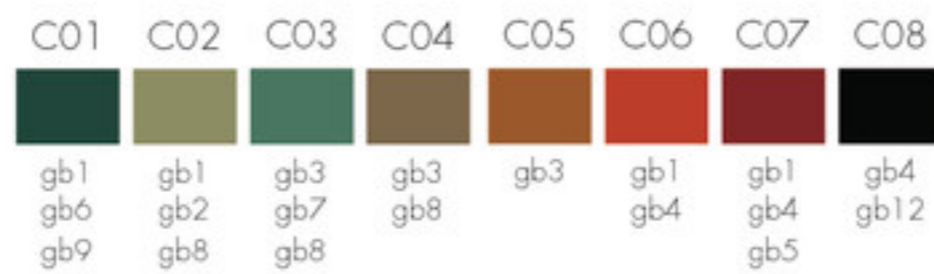

Bubbles

RF5222105S (w: 48,8 cm x l: 37,6 cm)
 RF5222105M (w: 97,5 cm x l: 75,2 cm)
 RF5222105L (w: 390,5 cm x l: 300,8 cm)

Virtual eggs

RF5222046S (w: 24,4 cm x l: 16,5 cm)
 RF5222046M (w: 48,8 cm x l: 33,1 cm)
 RF5222046L (w: 195,0 cm x l: 132,1 cm)
 RF5222046XL (w: 400,0 cm x l: 264,2 cm)