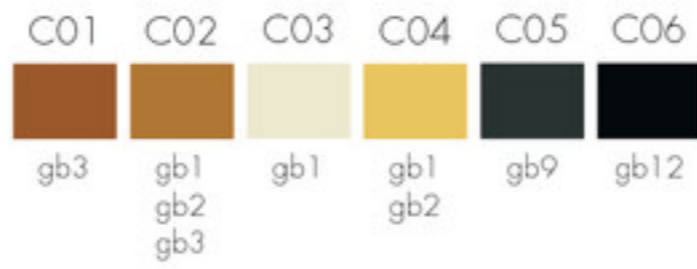

Clouds

RF5222053S (w: 98,3 cm x l: 66,3 cm)
RF5222053M (w: 196,8 cm x l: 132,7 cm)
RF5222053L (w: 400,0 cm x l: 265,5 cm)