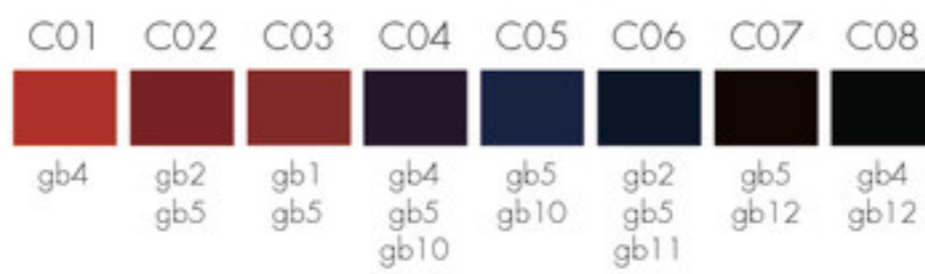

Beating heart

RF5222080S (w: 32,5 cm x l: 37,2 cm)
RF5222080M (w: 48,8 cm x l: 55,9 cm)
RF5222080L (w: 65,0 cm x l: 74,4 cm)