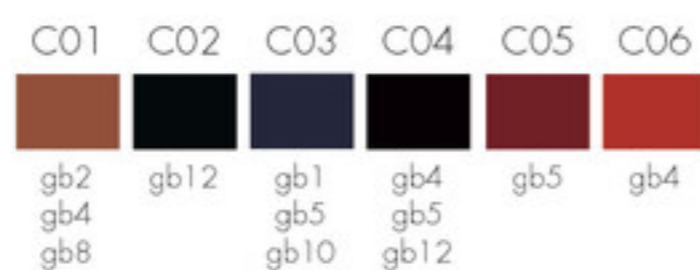

Walkways

RF5222060S (w: 32,5 cm x l: 32,5 cm)
RF5222060M (w: 49,0 cm x l: 49,0 cm)
RF5222060L (w: 98,0 cm x l: 98,0 cm)

Traces

RF5222101S (w: 24,4 cm x l: 18,3 cm)
RF5222101M (w: 48,8 cm x l: 36,6 cm)
RF5222101L (w: 195,1 cm x l: 146,3 cm)

Bubbles

RF5222105S (w: 48,8 cm x l: 37,6 cm)
RF5222105M (w: 97,5 cm x l: 75,2 cm)
RF5222105L (w: 390,5 cm x l: 300,8 cm)

Virtual eggs

RF5222046S (w: 24,4 cm x l: 16,5 cm)
RF5222046M (w: 48,8 cm x l: 33,1 cm)
RF5222046L (w: 195,0 cm x l: 132,1 cm)
RF5222046XL (w: 400,0 cm x l: 264,2 cm)

Electronic laguna

RF5222071S (w: 48,8 cm x l: 48,9 cm)
RF5222071M (w: 98,5 cm x l: 97,8 cm)
RF5222071L (w: 196,8 cm x l: 195,6 cm)
RF5222071XL (w: 400,0 cm x l: 391,2 cm)