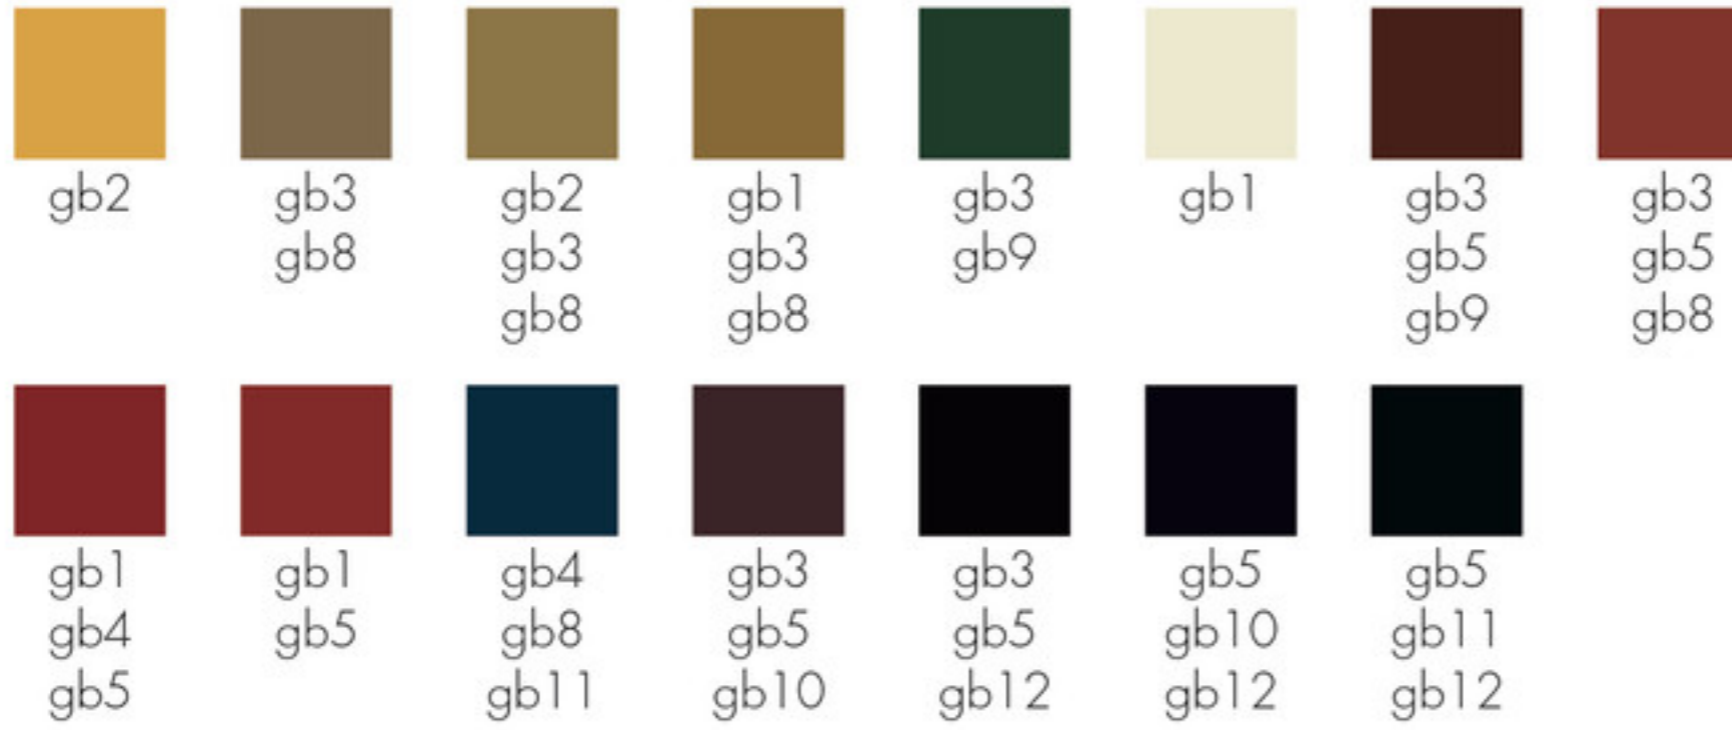

Spectrum

Palette 5220