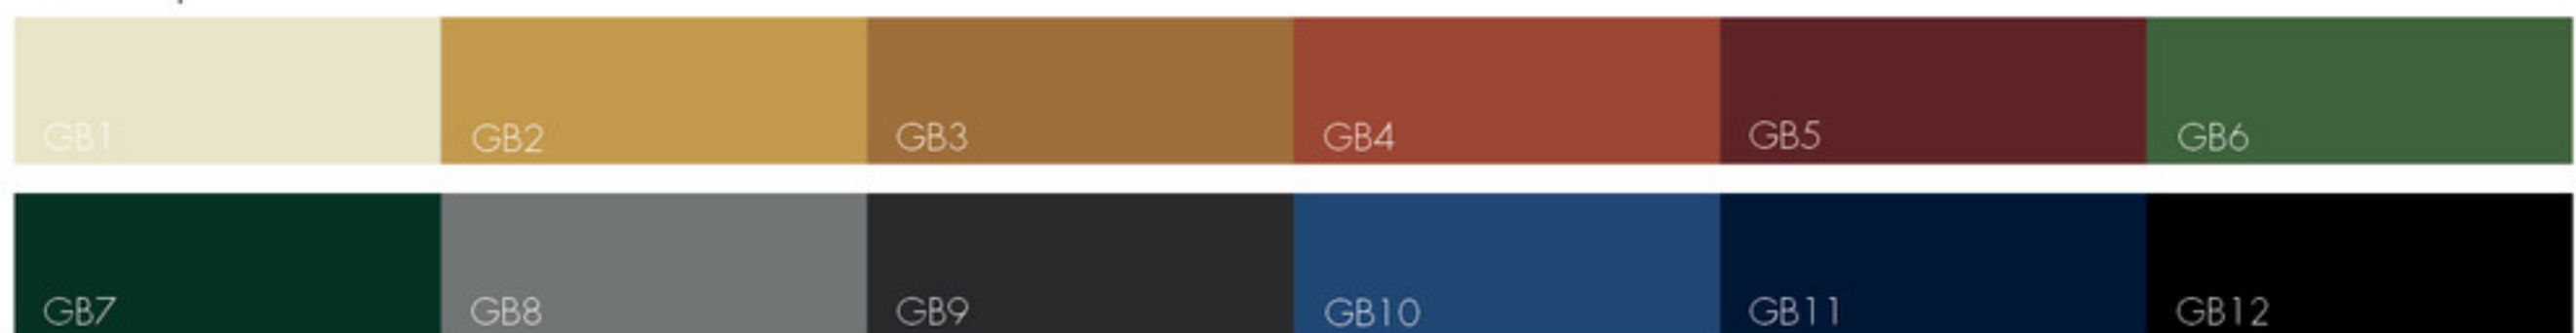

All this with

- No minimum order requirements
- Recolouring options (see p. 62-63)
- 6 standard qualities - to match any project
- Undisputed performance standard - EN1307
- 24 hours sample service (size medium)
- Dispatch within 2 weeks

Die Soft Landscape Kollektion bietet 15 Muster in vielen Farbkombinationen an, die in 6 Farbkategorien eingeteilt sind. Jedes Muster ist verfügbar in bis auf 4 Grössen: small, medium, large und X-large.

Zusätzliche Pluspunkte

- Keine Mindestbestellmenge
- Recolouring möglich (siehe Seite 62-63)
- 6 Standardqualitäten - passend zu jedem Objekt
- Erfüllt die höchsten Anforderungen der Norm - EN 1307
- 24 Stunden Musterservice (in Grösse medium)
- Versand innerhalb von zwei Wochen

La collection Soft Landscapes offre 15 dessins dans un large éventail de couleurs, divisés en 6 catégories supérieures. Chaque dessin dans cette collection est disponible dans quatre tailles: S, M, L et XL.

De plus

- Pas de commande minimum
- Recolorable (voyez p. 62-63)
- 6 qualités standards - conviennent à tout chantier
- Standard de performance reconnu - EN 1307
- Envoi d'échantillons dans les 24 heures
- Moins de deux semaines de livraison

Standard colour palettes

Colour palette 5220