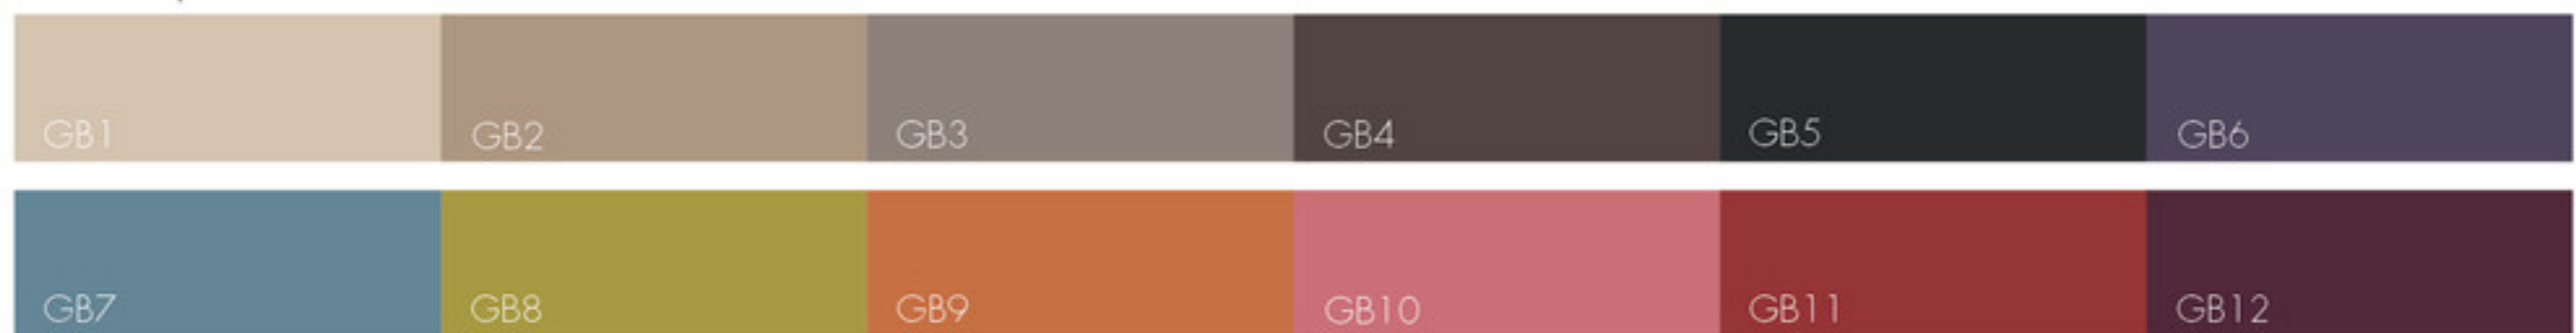

Die Soft Landscape Kollektion bietet 15 Muster in vielen Farbkombinationen an, die in 6 Farbkategorien eingeteilt sind. Jedes Muster ist verfügbar in bis auf 4 Grössen: small, medium, large und X-large.

La collection Soft Landscapes offre 15 dessins dans un large éventail de couleurs, divisés en 6 catégories supérieures. Chaque dessin dans cette collection est disponible dans quatre tailles: S, M, L et XL.

De plus

- Pas de commande minimum
- Recolorable (voyez p. 62-63)
- 6 qualités standards - conviennent à tout chantier
- Standard de performance reconnu - EN 1307
- Envoi d'échantillons dans les 24 heures
- Moins de deux semaines de livraison

Standard colour palettes

Colour palette 5220

Colour palette 5275

Colour palette 5285

Colour palette 5295

Recolour

Select the design, colours, quality and scale to create a flooring solution best suited for your individual space.