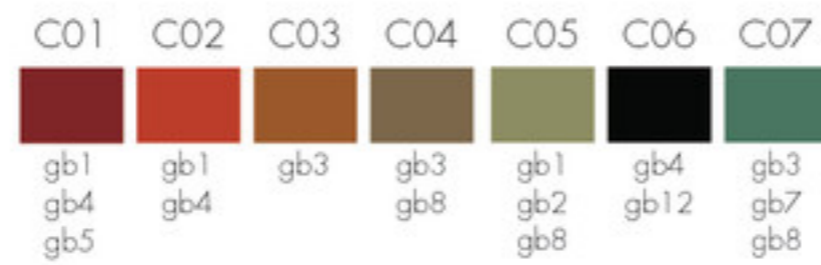

Bubbles

RF5222105S (w: 48,8 cm x l: 37,6 cm)
 RF5222105M (w: 97,5 cm x l: 75,2 cm)
 RF5222105L (w: 390,5 cm x l: 300,8 cm)

Virtual eggs

RF5222046S (w: 24,4 cm x l: 16,5 cm)
 RF5222046M (w: 48,8 cm x l: 33,1 cm)
 RF5222046L (w: 195,0 cm x l: 132,1 cm)
 RF5222046XL (w: 400,0 cm x l: 264,2 cm)