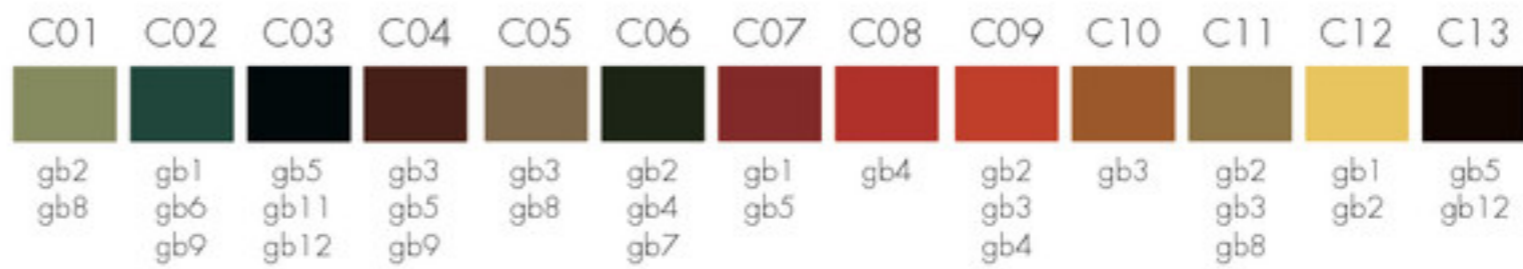

Fields

RF5222096S (w: 16,0 cm x l: 8,0 cm)
RF5222096M (w: 32,0 cm x l: 16,0 cm)
RF5222096L (w: 65,5 cm x l: 32,0 cm)