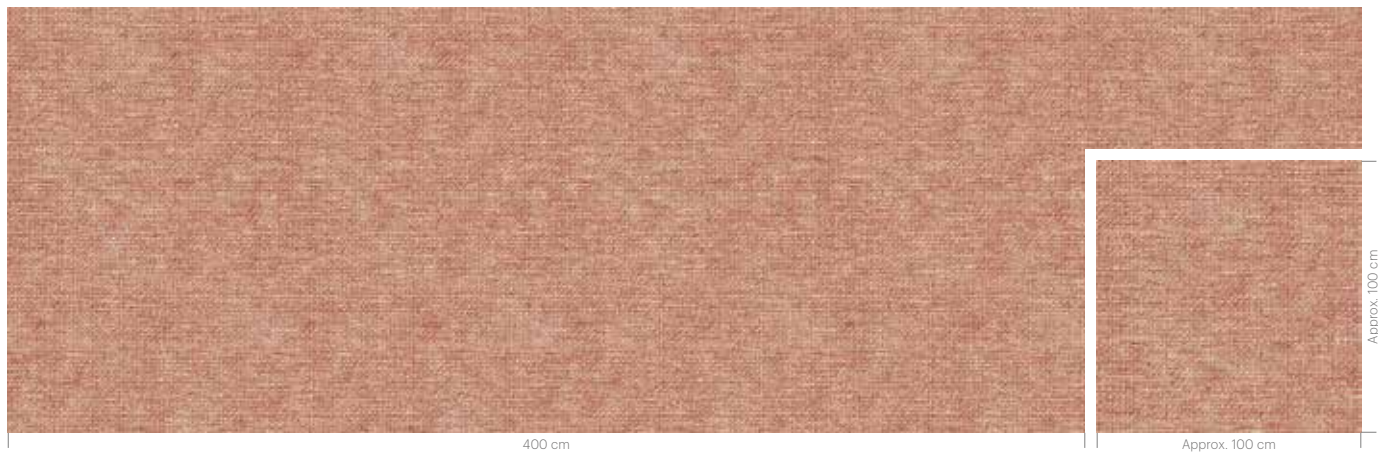

No recolour possible

RF52752812 LINEN

w: 195.1 cm x l: 195.1 cm

K5275