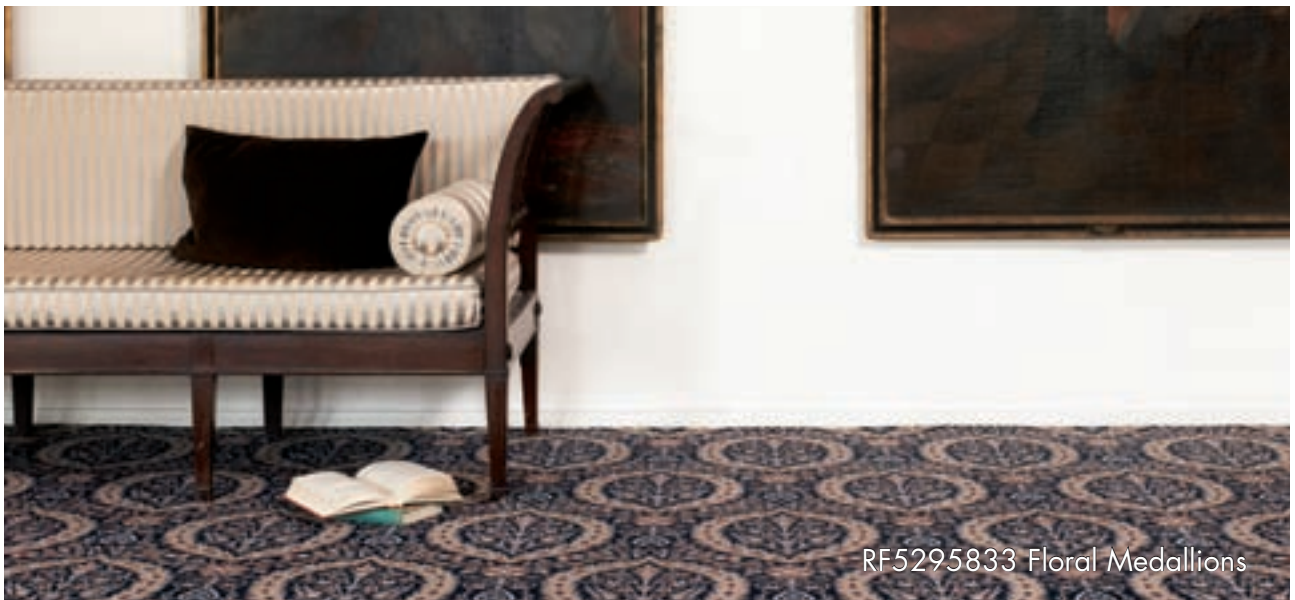

RF5285389 Tulip Lace

w: 56,0 cm x l: 100,5 cm

5295

RF5295833 Floral Medallions