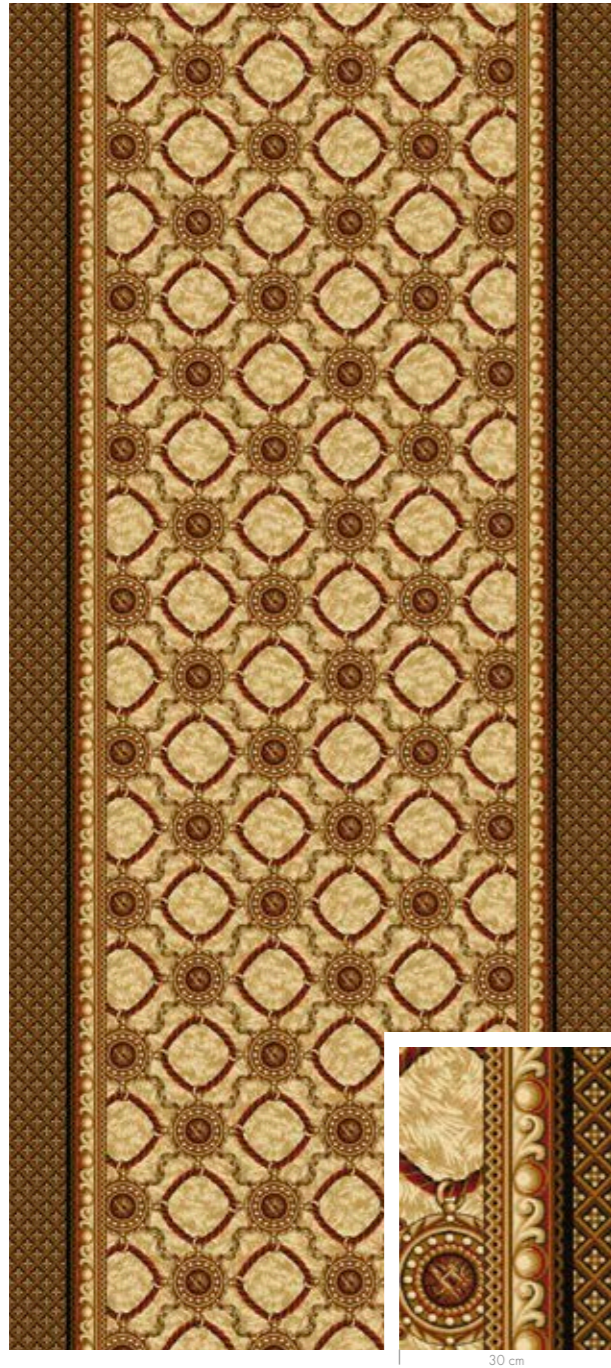

K5285

Silvia

RF52853288 Silvia Corridor
w: 195.1 cm x l: 97.5 cm

K5285

RF52853289 Silvia Border
w: 35.6 cm x l: 97.5 cm

K5285

RF52853290 Silvia Border Corner

K5285