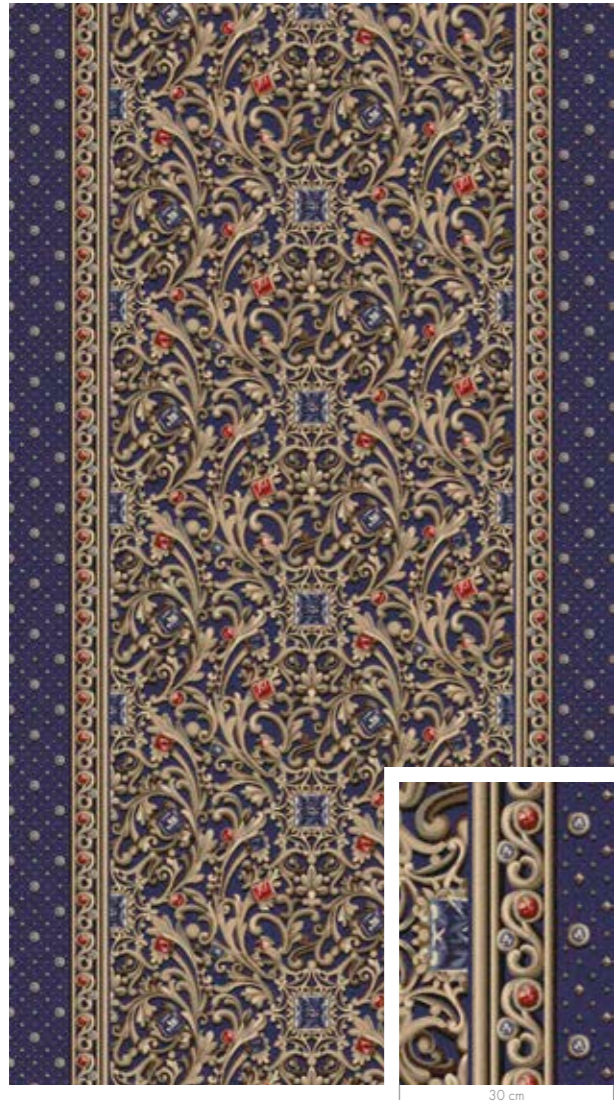

K5220

RF52203515 Maria Border Corner

K5220

RF52203516 Maria
w: 130.6 cm x l: 143.8 cm

K5220

Isabella

RF52753217 Isabella Corridor
w: 195.1 cm x l: 130.1 cm

K5275