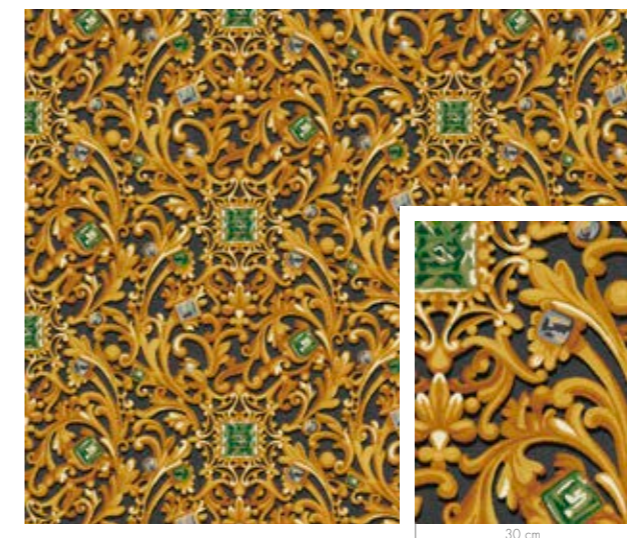

RF52203536 Isabella Outfill
w: 16.3 cm x l: 16.3 cm

K5220