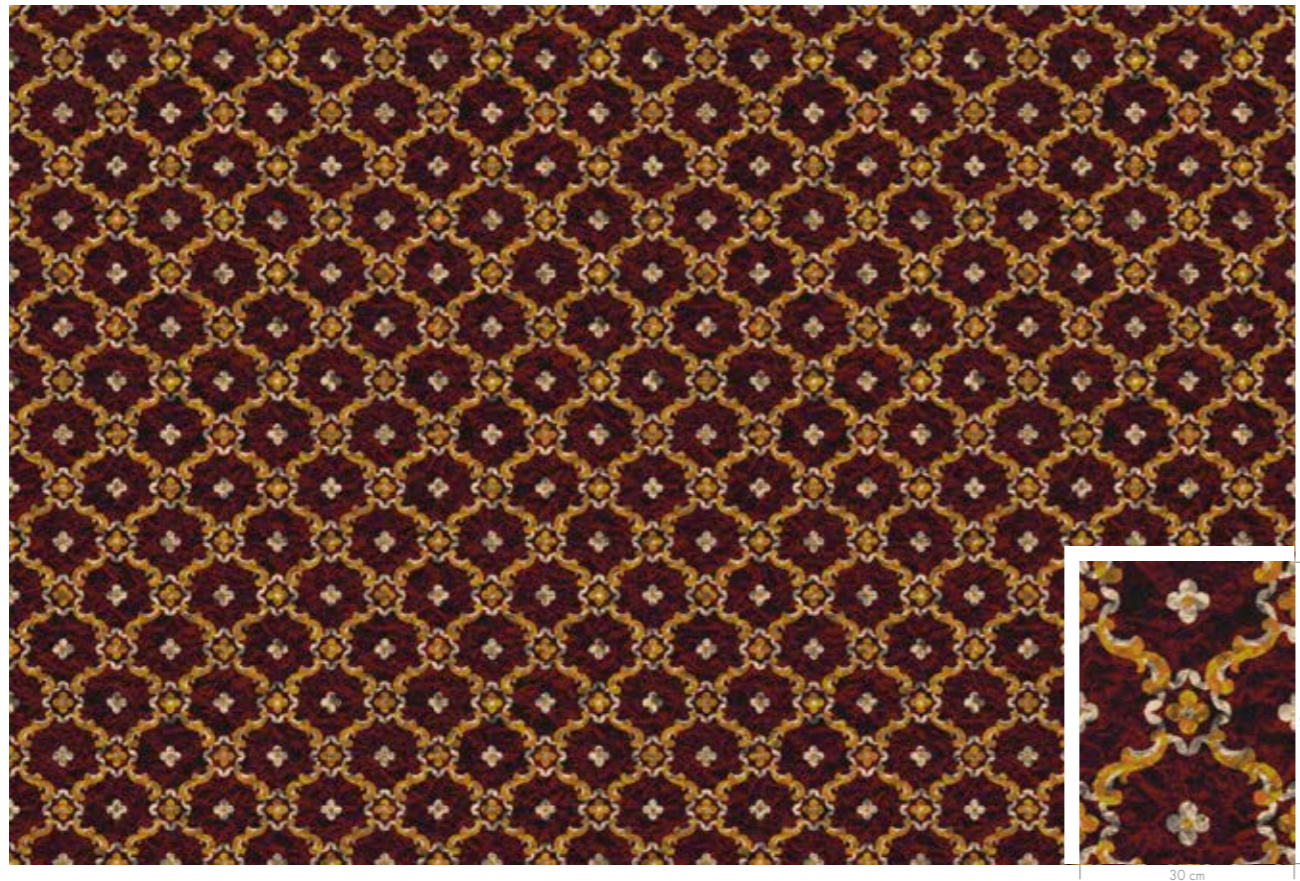

RF52753252 Julianne Border
w: 65.0 cm x l: 97.5 cm

K5275

RF52753254 Julianne Corridor
w: 195.1 cm x l: 97.5 cm

K5275

RF52753253 Julianne
w: 97.5 cm x l: 97.5 cm

K5275

Colour codes for Julianne

Background							
C1	C2	C3	C4				
AC28	GB12	AC35	GB5				
Pattern							
C5	C6	C7	C8	C9	C10	C11	C12
GB8	GB9	AC26	AC25	GB1	GB2	GB3	AC15