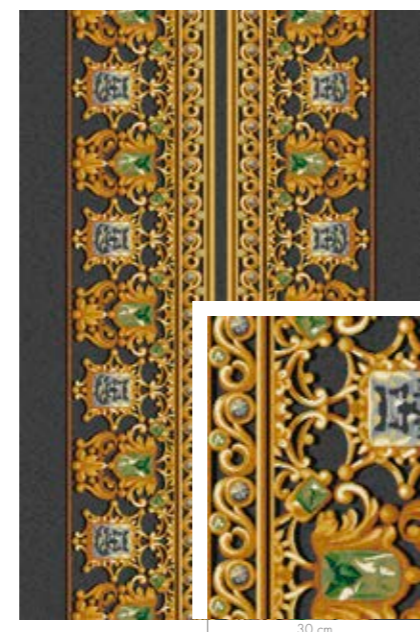

K5220

RF52203515 Maria Border Corner

K5220