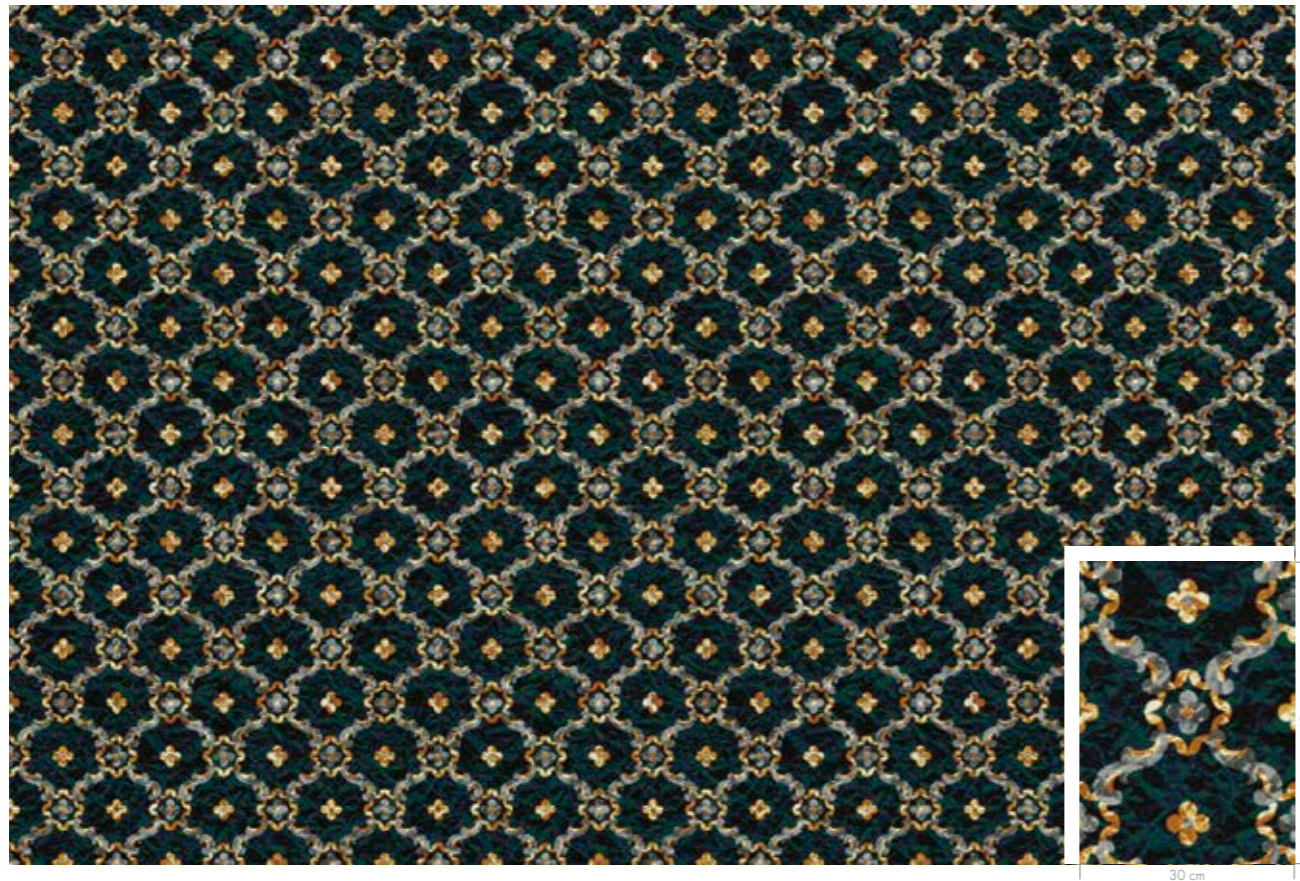

K5220

RF52203549 Julianne Border
w: 65.0 cm x l: 97.5 cm

K5220

RF52203551 Julianne Corridor
w: 195.1 cm x l: 97.5 cm

K5220

RF52203550 Julianne
w: 97.5 cm x l: 97.5 cm

K5220

Colour codes for Julianne